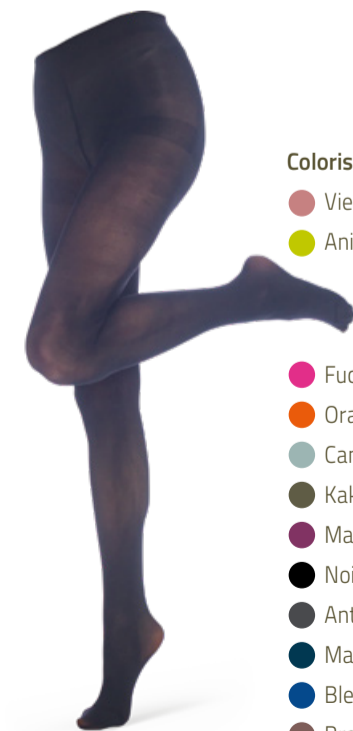

Coloris & références:

- Vieux rose - KHO-51
- Anis - KHO-99
- Fuchsia - KHO-52
- Orange - KHO-51
- Canard - KHO-40
- Kaki - KHO-39
- Mauve - KHO-33
- Noir - KHO-19
- Anthracite - KHO-18
- Marine - KHO-14
- Bleu - KHO-13
- Brown - KHO-12
- Bordeaux - KHO-08
- Rouge - KHO-07
- Moutarde - KHO-MO
- Violine - KHO-VN
- Pétrolite - KHO-PE

Collants
Tailles: S-M / M-L / XL
Voir Guide des tailles sur
www.pomdepin.com
» collants
(modèle présenté = noir)

NORVÉGIENNES 7,90 €