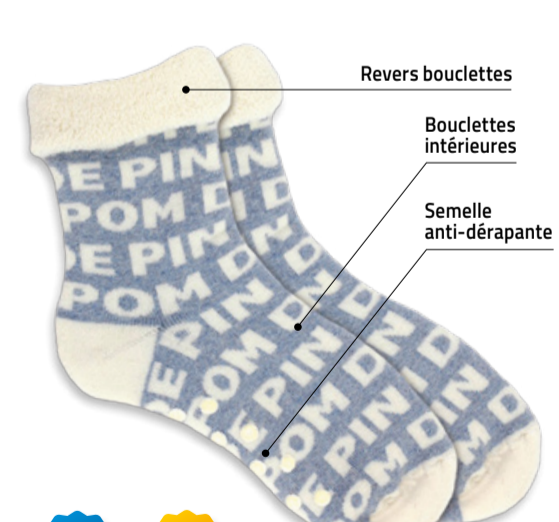

Chaussettes-Pantoufles
Bleu ciel chiné/écru
Référence: D26-C4
Tailles: 30-35
36-41