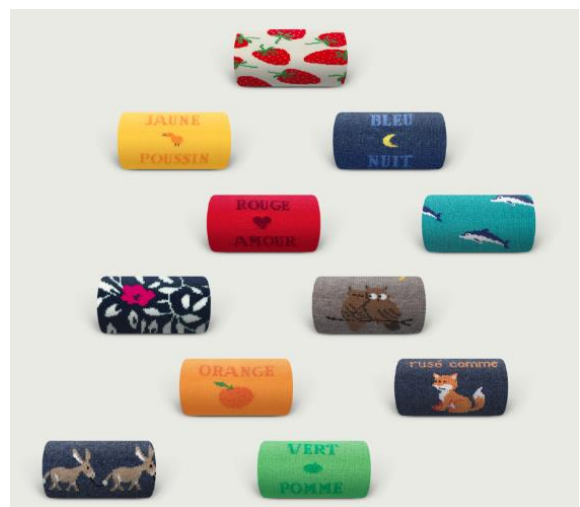

MODELE			COLORIS	REF.	35-39	40-45	37-43	MODELE	COLORIS	REF.	35-39	40-45	
1	Beagles	Bleu marine	R81-14					48	Laine Grand Froid	Anthracite chiné	B10-18		
2	Beagles	Brun chiné	R81-N0					49	Laine Grand Froid	Vert chiné	B10-V8		
3	Bleu Ciel	Bleu ciel chiné	G90-C5					50	Non comprimantes	Anthracite chiné	119-G4		
4	Bleu Nuit	Bleu marine chiné	G89-M2					51	Non comprimantes	Bleu marine	119-14		
5	Bleu Turquoise	Turquoise	H96-25					52	Invisibles sous-cheville	Noir	174-19		
6	Dauphins	Bleu océan	R82-25					53	Invisibles sous-cheville	Blanc	174-01		
7	Feuillage fleuri	Bleu marine-blanc-fuchsia	R84-52					54	Collants	Vieux rose	KHO-S1		
8	File d'ânes	Bleu chiné	R78-21					55	Collants	Anis	KHO-99		
9	File d'ânes	Vert	R78-40					56	Collants	Fuchsia	KHO-52		
10	Fraises	Ecru	R83-0S					57	Collants	Orange	KHO-51		
11	Fuchsia	Fuchsia	H98-52					58	Collants	Canard	KHO-40		
12	Gris Souris	Anthracite chiné	G88-G4					59	Collants	Kaki	KHO-39		
13	Hiboux amoureux	Marron chiné	R71-20					60	Collants	Mauve	KHO-33		
14	Jaune Poussin	Jaune	G86-03					61	Collants	Noir	KHO-19		
15	L'œuf ou la poule ?	Beige chiné	R16-B1					62	Collants	Anthracite	KHO-18		
16	Orange	Orange	H97-51					63	Collants	Marine	KHO-14		
17	Pies	Gris	R80-G4					64	Collants	Bleu	KHO-13		
18	Quartiers d'oranges	Fuchsia-orange-vert	R86-52					65	Collants	Brown	KHO-12		
19	Rose Bonbon	Rose	G87-05					66	Collants	Bordeaux	KHO-08		
20	Rouge Amour	Rouge	G84-07					67	Collants	Rouge	KHO-07		
21	Rusé comme un renard	Bleu chiné	R16-E0					68	Collants	Moutarde	KHO-MO		
22	Vert Pomme	Vert	G85-15					69	Collants	Violine	KHO-VN		
23	Losanges	Bleu/bleu/bleu	024-M2					70	Collants	Pétroline	KHO-PE		
24	Losanges	Brun/brun/brun	024-20					Voir Guide des tailles sur <a href="http://www.pomdepin.com">www.pomdepin.com</a> » collants					
25	Losanges	Gris/anthracite/écru	024-G2					71	Bottes Dames	Marron chiné	H93-N0		
26	Losanges	Vert/vert/vert	024-15					72	Bottes Dames	Noir	H93-19		
27	Losanges	Anthracite/noir/gris	024-G4					73	Norvégiennes	Ecru	NOR-02		
28	Losanges	Beige/marron/écru	024-B9					37-41					
29	Losanges	Bleu/bleu/écru	024-13					74	Chaussettes à Paillettes	Noir scintillant + Bord argenté	LUR-40		
30	Croisillons	Anthracite chiné	161-F3					75	Chaussettes à Paillettes	Noir-Argent	LUR-19		
31	Croisillons	Bleu marine	161-14					76	Chaussettes à Paillettes	Gris-Argent	LUR-50		
32	Unies coton Super renforcées	Bleu marine navy	USR-14					77	Chaussettes à Paillettes	Bordeaux-Argent	LUR-12		
33	Unies coton Super renforcées	Ecru chiné	USR- F4					78	Chaussettes à Paillettes	Bleu marine + Etoiles argentées	LUR-39		
34	Unies coton Super renforcées	Anthracite	USR-18					37-43					
35	Unies coton Super renforcées	Brun	USR-N0					79	Cocooning	Molletonné écru	COC-02		
36	Unies coton Super renforcées	Noir	USR-19					37-41					
37	Sport Coolmax	Blanc	SPO-01					35-45					
38	Sport Coolmax	Noir	SPO-19					MODELES ENFANTS					
39	Randonnée & Nature	Noir	RAN-19					COLORIS					
40	Randonnée & Nature	Vert	RAN-V8					REF.					
41	Randonnée & Nature	Bleu	RAN-14					30-34					
42	Chaussettes de travail	Noir	TRA-19					80	Dauphins	Bleu océan	R82-25		
43	Chaussettes de travail	Vert	TRA-V8					81	File d'ânes	Bleu chiné	R78-21		
44	Chaussettes de travail	Bleu	TRA-14					82	Fraises	Ecru	R83-0S		
45	Uni laine	Bleu marine	112-14					83	Rose Bonbon	Rose	G87-05		
46	Uni laine	Brun	112-11					84	Rouge Amour	Rouge	G84-07		
47	Uni laine	Anthracite	112-18					85	Rusé comme un renard	Bleu chiné	R16-E0		
								86	Chaussettes-Pantoufles	Bleu ciel chiné	D26-C4		
								NOMBRE TOTAL de PAIRES					